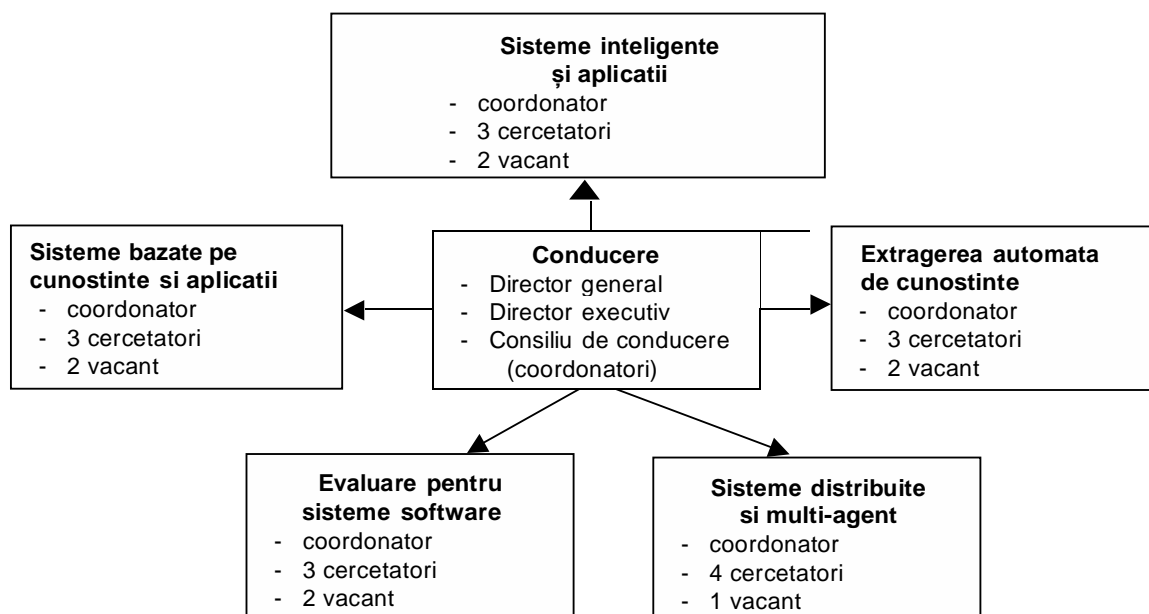

**Organigrama Centrului de Cercetare SITI –
Sisteme Inteligente și Tehnologia Informației**

**Membrii Centrului de Cercetare SITI –
Sisteme Inteligente și Tehnologia Informației**

Nume și prenume	Gradul didactic/de cercetare	Observații
Dumitriu Luminita	Prof. Dr. Ing. Conducator de doctorat	
Segal Cristina	Prof. Dr. Ing.	
Anghel Florinel	Conf. Dr. ing	pensionar de la 1 oct 2010
Pecheanu Emilia	Conf. Dr. ing	
Tudorie Cornelia	Conf. Dr. ing	
Costache Sabina	SI Dr. mat	
Susnea Ion	SI Dr. ing	
Jascanu Nicolae	SI Dr. ing	
Cocu Adina	SI Dr. ing	
Culea Mihai	SI Dr. ing	
Craciun Marian	SI Dr. mat	
Munteanu Dan	SI Drd. ing	
Stefanescu Diana	As drd ing	
Istrate Adrian	As drd ing	
Dobos Mihai	As drd mat	
Jascanu Veronica	As drd ing	
Vlase Mihai	As drd ing	
Nicolau Florin	As drd ing	
Niculita Cristian	As. ing	
Necula Iulian	As. ing	